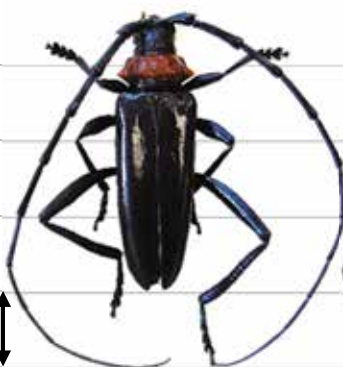

7 間違いやすいカミキリムシとの違い

チャイロホソヒラタカミキリ

👉 大きさ

クビアカツヤカミキリに比べ小型です。

👉 クビ（胸部）の形

チャイロホソヒラタカミキリは「ビーズ」型、クビアカツヤカミキリは「そろばんの珠」型です。

チャイロホソヒラタカミキリ

クビアカツヤカミキリ

ベニカミキリ

👉 大きさ

クビアカツヤカミキリに比べ小型です。

👉 胴体の色

ベニカミキリはクビ（胸部）だけでなく、胴体も赤いです。

ベニカミキリ

クビアカツヤカミキリ

最大のポイントは**大きさ**です！

2.5~4.0cm

大

クビアカツヤカミキリ

小

0.8~1.5cm

チャイロホソ
ヒラタカミキリ

茶色が強い
個体もいます

1.3~1.7cm