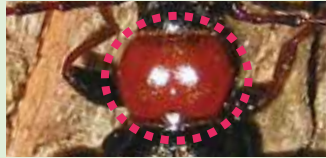

7 間違いやすいカミキリムシとの違い

チャイロホソヒラタカミキリ

👉 大きさ

クビアカツヤカミキリに比べ小型です。

👉 クビ（胸部）の形

チャイロホソヒラタカミキリは「ビーズ」型、クビアカツヤカミキリは「そろばんの珠」型です。

チャイロホソヒラタカミキリ

クビアカツヤカミキリ

ベニカミキリ

👉 大きさ

クビアカツヤカミキリに比べ小型です。

👉 胴体の色

ベニカミキリはクビ（胸部）だけでなく、胴体も赤いです。

ベニカミキリ

クビアカツヤカミキリ

最大のポイントは**大きさ**です！