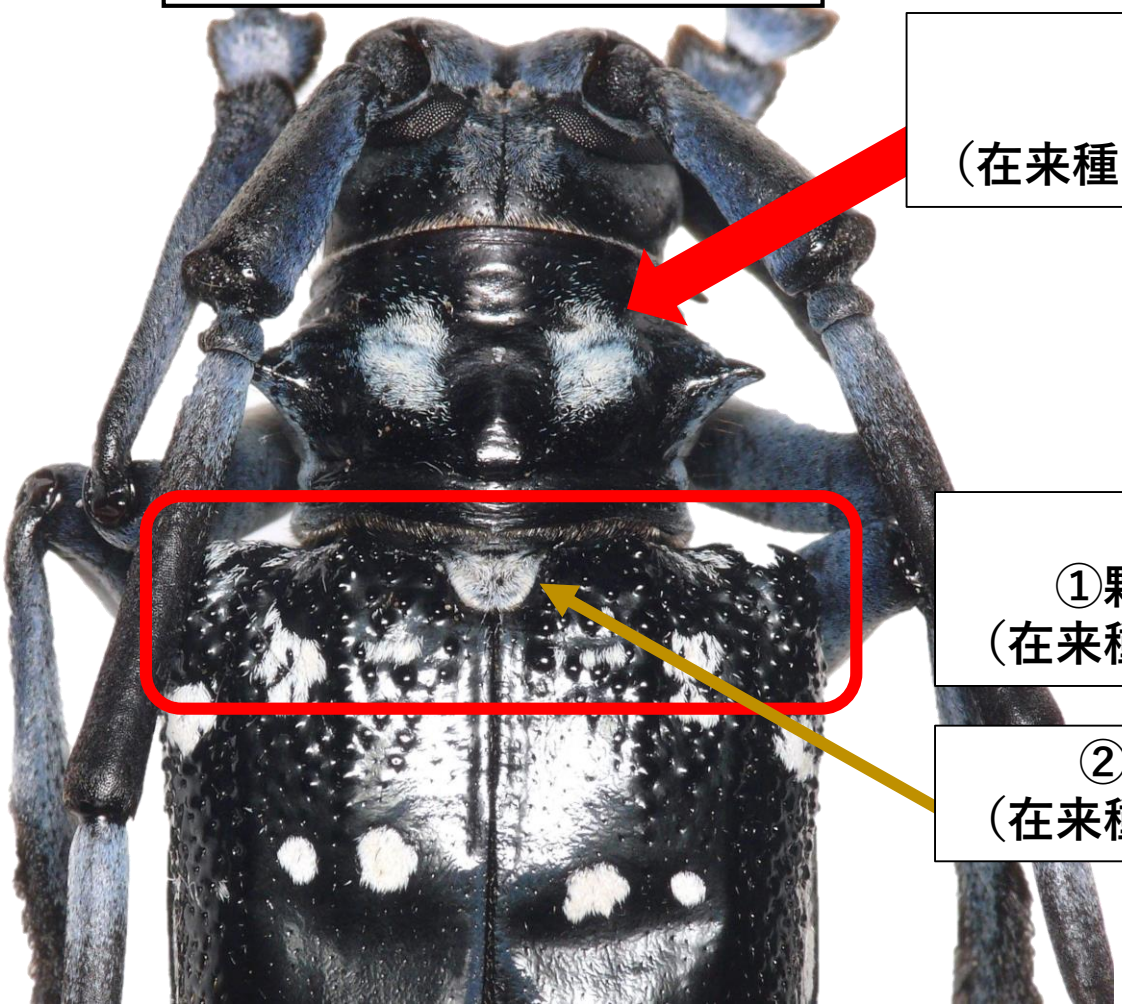

大きさ
2.5cm～3.5cm

在来種
ゴマダラカミキリ

大きさ
2.0cm～3.5cm

外来種
ツヤハダゴマダラカミキリ

見分けるポイント

在来種
ゴマダラカミキリ

外来種
ツヤハダゴマダラカミキリ

【胸部】
白紋の有無
(在来種には2つの白紋がある)

【上翅基部】
① 顆粒状突起の有無
(在来種は表面がボツボツ)

② 白色軟毛の有無
(在来種は白くなっている)

オス
(触角が体長の約2倍)

メス
(触角は体長よりすこし長い)

外来種
ツヤハダゴマダラカミキリ
(オスとメスの違い)