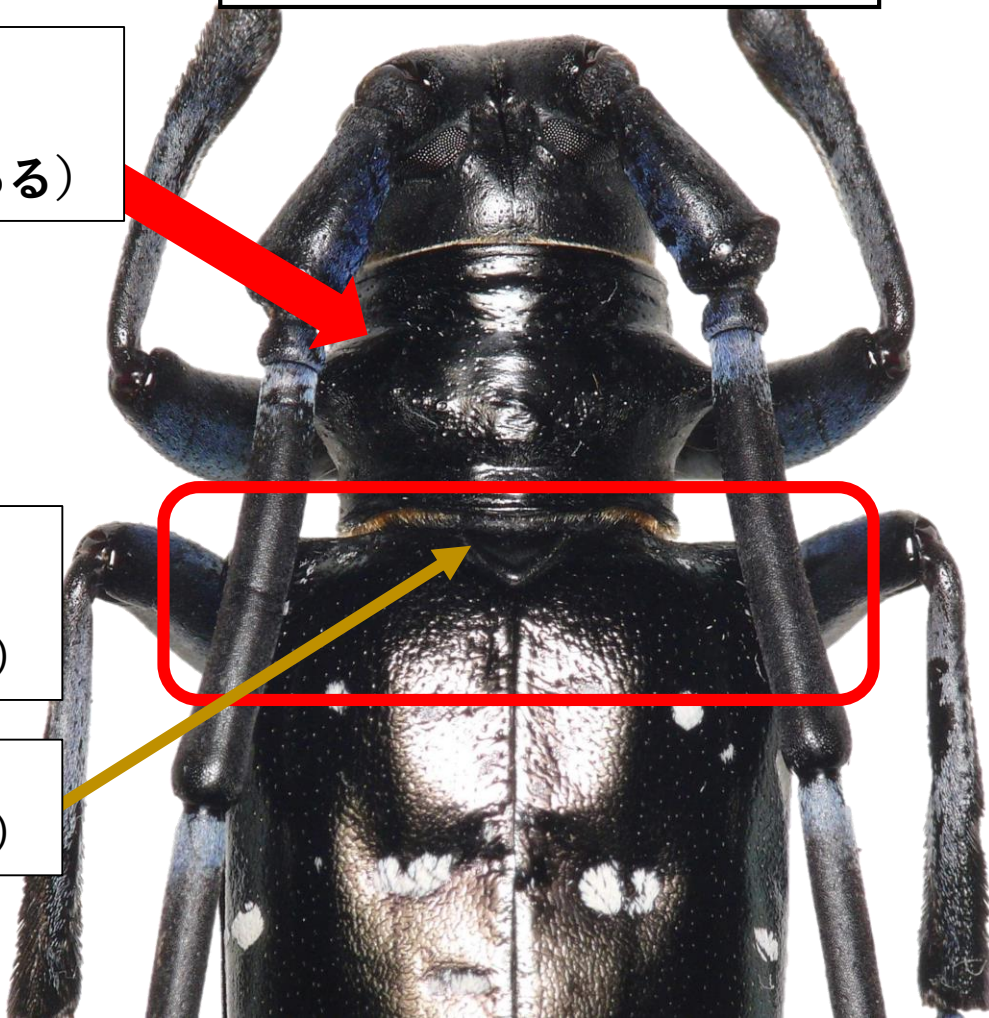

大きさ
2.5cm～3.5cm

在来種
ゴマダラカミキリ

大きさ
2.0cm～3.5cm

外来種
ツヤハダゴマダラカミキリ

見分けるポイント

在来種
ゴマダラカミキリ

外来種
ツヤハダゴマダラカミキリ

【胸部】
白紋の有無
(在来種には2つの白紋がある)

【上翅基部】
① 顆粒状突起の有無
(在来種は表面がボツボツ)

② 白色軟毛の有無
(在来種は白くなっている)

オス
(触角が体長の約2倍)

メス
(触角は体長よりすこし長い)

外来種
ツヤハダゴマダラカミキリ
(オスとメスの違い)