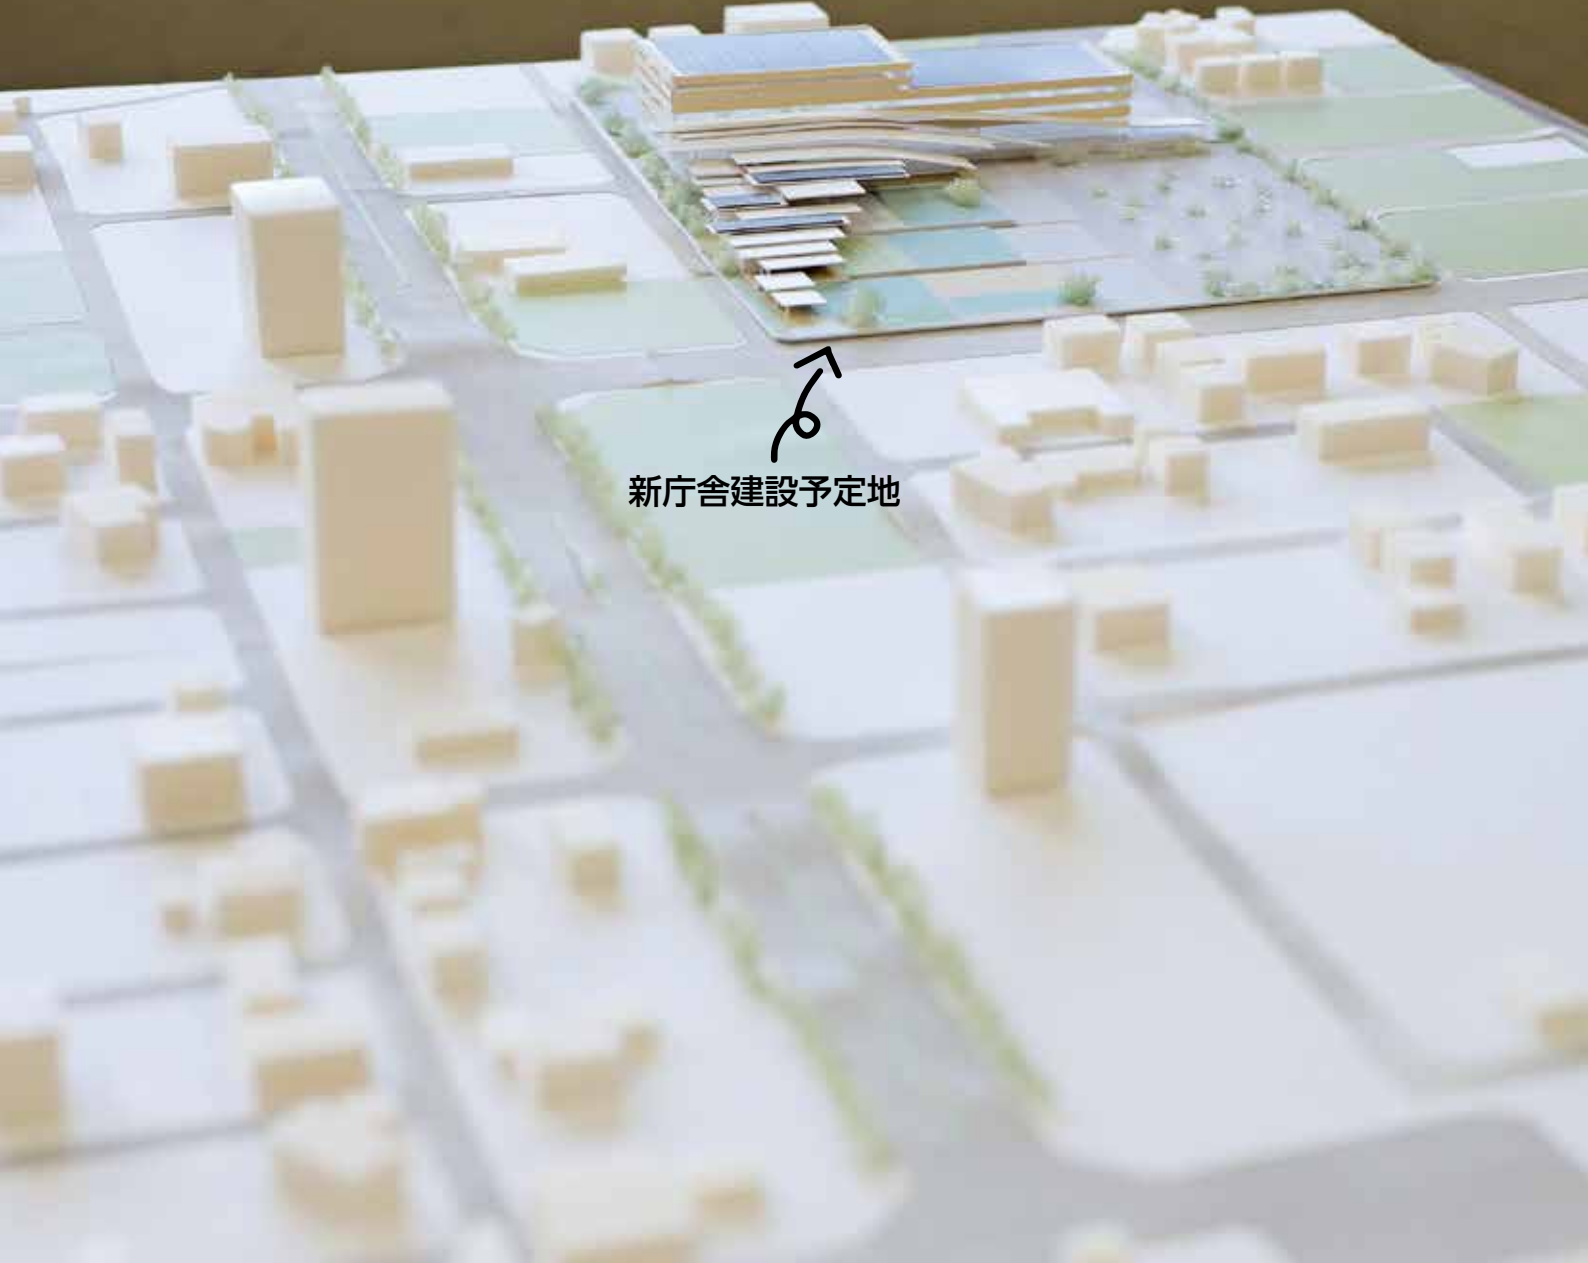

なすしおばら

新庁舎建設予定地

那須塩原駅西口

那須塩原市からのお知らせ	6
なすしおばら KIDS	10
健康だより	12
お知らせ掲示板	13
文化コーナー	19

特集 新庁舎とまちづくり

新庁舎の設計事業者が製作中の那須塩原駅周辺の模型。仮ではあるが、前弥六南町の建設予定地に新庁舎がイメージされている。