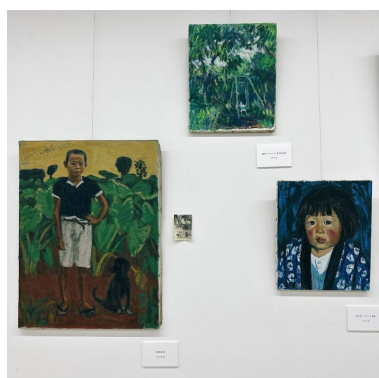

プレスリリース【2023年6月9日】

那須塩原市図書館みるるにて 「黒磯町の画家 吉田雖一展」 「縄文土器 in 槻沢～土器でひも解く那須塩原～」 を好評開催中

現在、那須塩原市図書館みるるにて、二つの展示を好評開催中です。

普段図書館では見ることのできない、子どもから大人まで楽しめる展示なので、ぜひ取材くださいますようお願いいたします。

①「黒磯町の画家 吉田雖一展」

明治から昭和の時代を生きた吉田雖一(すいいち)氏による、旧黒磯町の風景や家族を描いた油絵・スケッチを展示しています。

◇日時 2023年5月3日(水)～6月25日(日) 10:00～18:00

◇場所 那須塩原市図書館「みるる」 みるるラボ1

②「縄文土器 in 槻沢～土器でひも解く那須塩原～」

那須塩原市博物館で所蔵している、槻沢遺跡で発掘された土器を展示しています。

◇日時 2023年4月26日(水)～7月23日(日) 平日 10:00～21:00/土日祝 10:00～18:00

◇場所 那須塩原市図書館「みるる」 みるるギャラリー